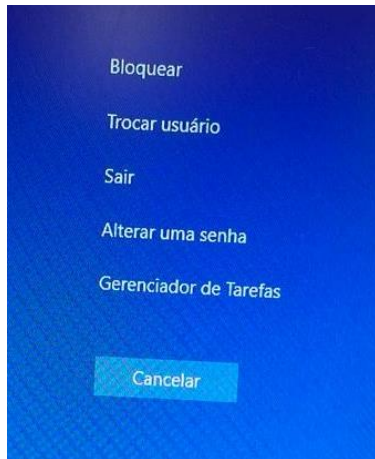

PRESSIONE AS TECLAS:

CONTROL + ALT + DELETE (em alguns teclado o CONTROL esta como CTRL e o DELETE como DEL)

VAI ABRIR ate tela abaixo:

Escolha a opção ALTERAR UMA SENHA e digite a senha de sua preferencia.